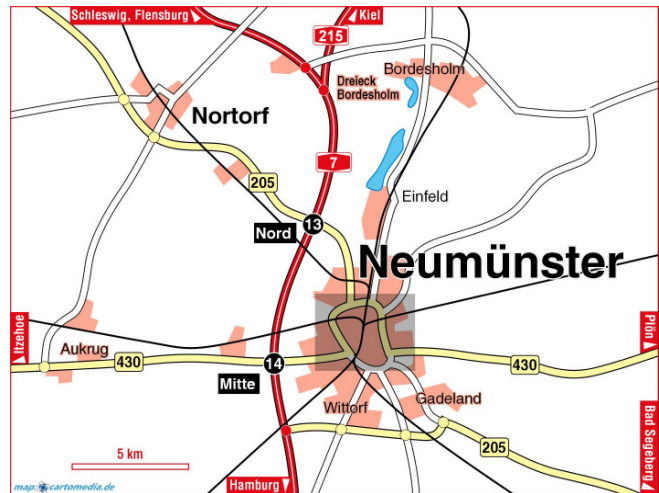

Anfahrtsbeschreibung Ausbildungswerkstatt Neumünster

Lieber Besucher,

nachfolgend finden Sie die wichtigsten Verkehrsverbindungen, um die Ausbildungswerkstatt in Neumünster zu erreichen. Wir freuen uns auf Ihren Besuch und wünschen Ihnen einen angenehmen Aufenthalt.

Ab Hauptbahnhof Neumünster:

Verlassen Sie den Bahnhof geradeaus in Richtung Kuhberg. Nach 100 m biegen Sie hinter der Sparkasse links in die Kieler Straße ab. Dann gehen Sie noch ca. 800 m bis zum Werk Neumünster, dass Sie schon aus der Entfernung am DB-Logo erkennen können. Für den Fußweg zur Ausbildungswerkstatt benötigen Sie ca. 15 Minuten.

Anreise mit dem Auto:

Fahren Sie auf der **A7** bis Neumünster Nord und dann auf die **B205** Richtung Neumünster (ca. 4 km). An der 3. Ampel fahren Sie links über die **Max-Johannsen-Brücke**. An der nächsten Ampel fahren Sie rechts in den Ihlsal und biegen an der folgenden Ampel links in die Kieler Straße. Von dort aus können Sie die Ausbildungswerkstatt am DB-Logo erkennen.

Gegenüber dem Autohaus Moritzen sind ca. 300 Parkplätze vorhanden.