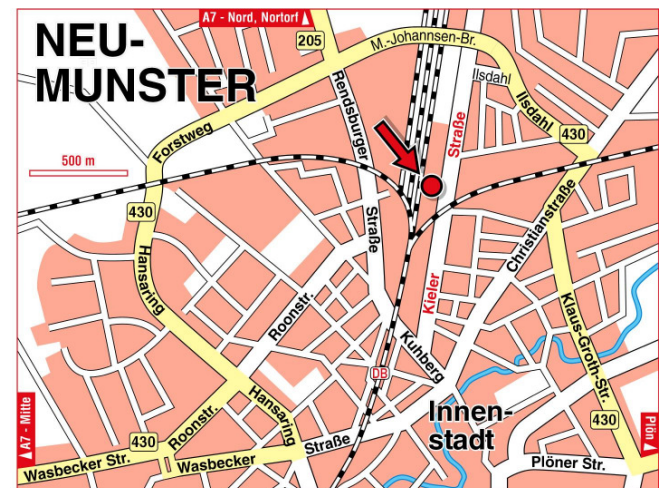

Anfahrtsbeschreibung Ausbildungswerkstatt Neumünster

Lieber Besucher,

nachfolgend finden Sie die wichtigsten Verkehrsverbindungen, um die Ausbildungswerkstatt in Neumünster zu erreichen. Wir freuen uns auf Ihren Besuch und wünschen Ihnen einen angenehmen Aufenthalt.

Ab Hauptbahnhof Neumünster:

Verlassen Sie den Bahnhof geradeaus in Richtung Kuhberg. Nach 100 m biegen Sie hinter der Sparkasse links in die Kieler Straße ab. Dann gehen Sie noch ca. 800 m bis zum Werk Neumünster, dass Sie schon aus der Entfernung am DB-Logo erkennen können. Für den Fußweg zur Ausbildungswerkstatt benötigen Sie ca. 15 Minuten.

Anreise mit dem Auto:

Fahren Sie auf der **A7** bis Neumünster Nord und dann auf die **B205** Richtung Neumünster (ca. 4 km). An der 3. Ampel fahren Sie links über die **Max-Johannsen-Brücke**. An der nächsten Ampel fahren Sie rechts in den Ihlsal und biegen an der folgenden Ampel links in die Kieler Straße. Von dort aus können Sie die Ausbildungswerkstatt am DB-Logo erkennen.

Gegenüber dem Autohaus Moritzen sind ca. 300 Parkplätze vorhanden.